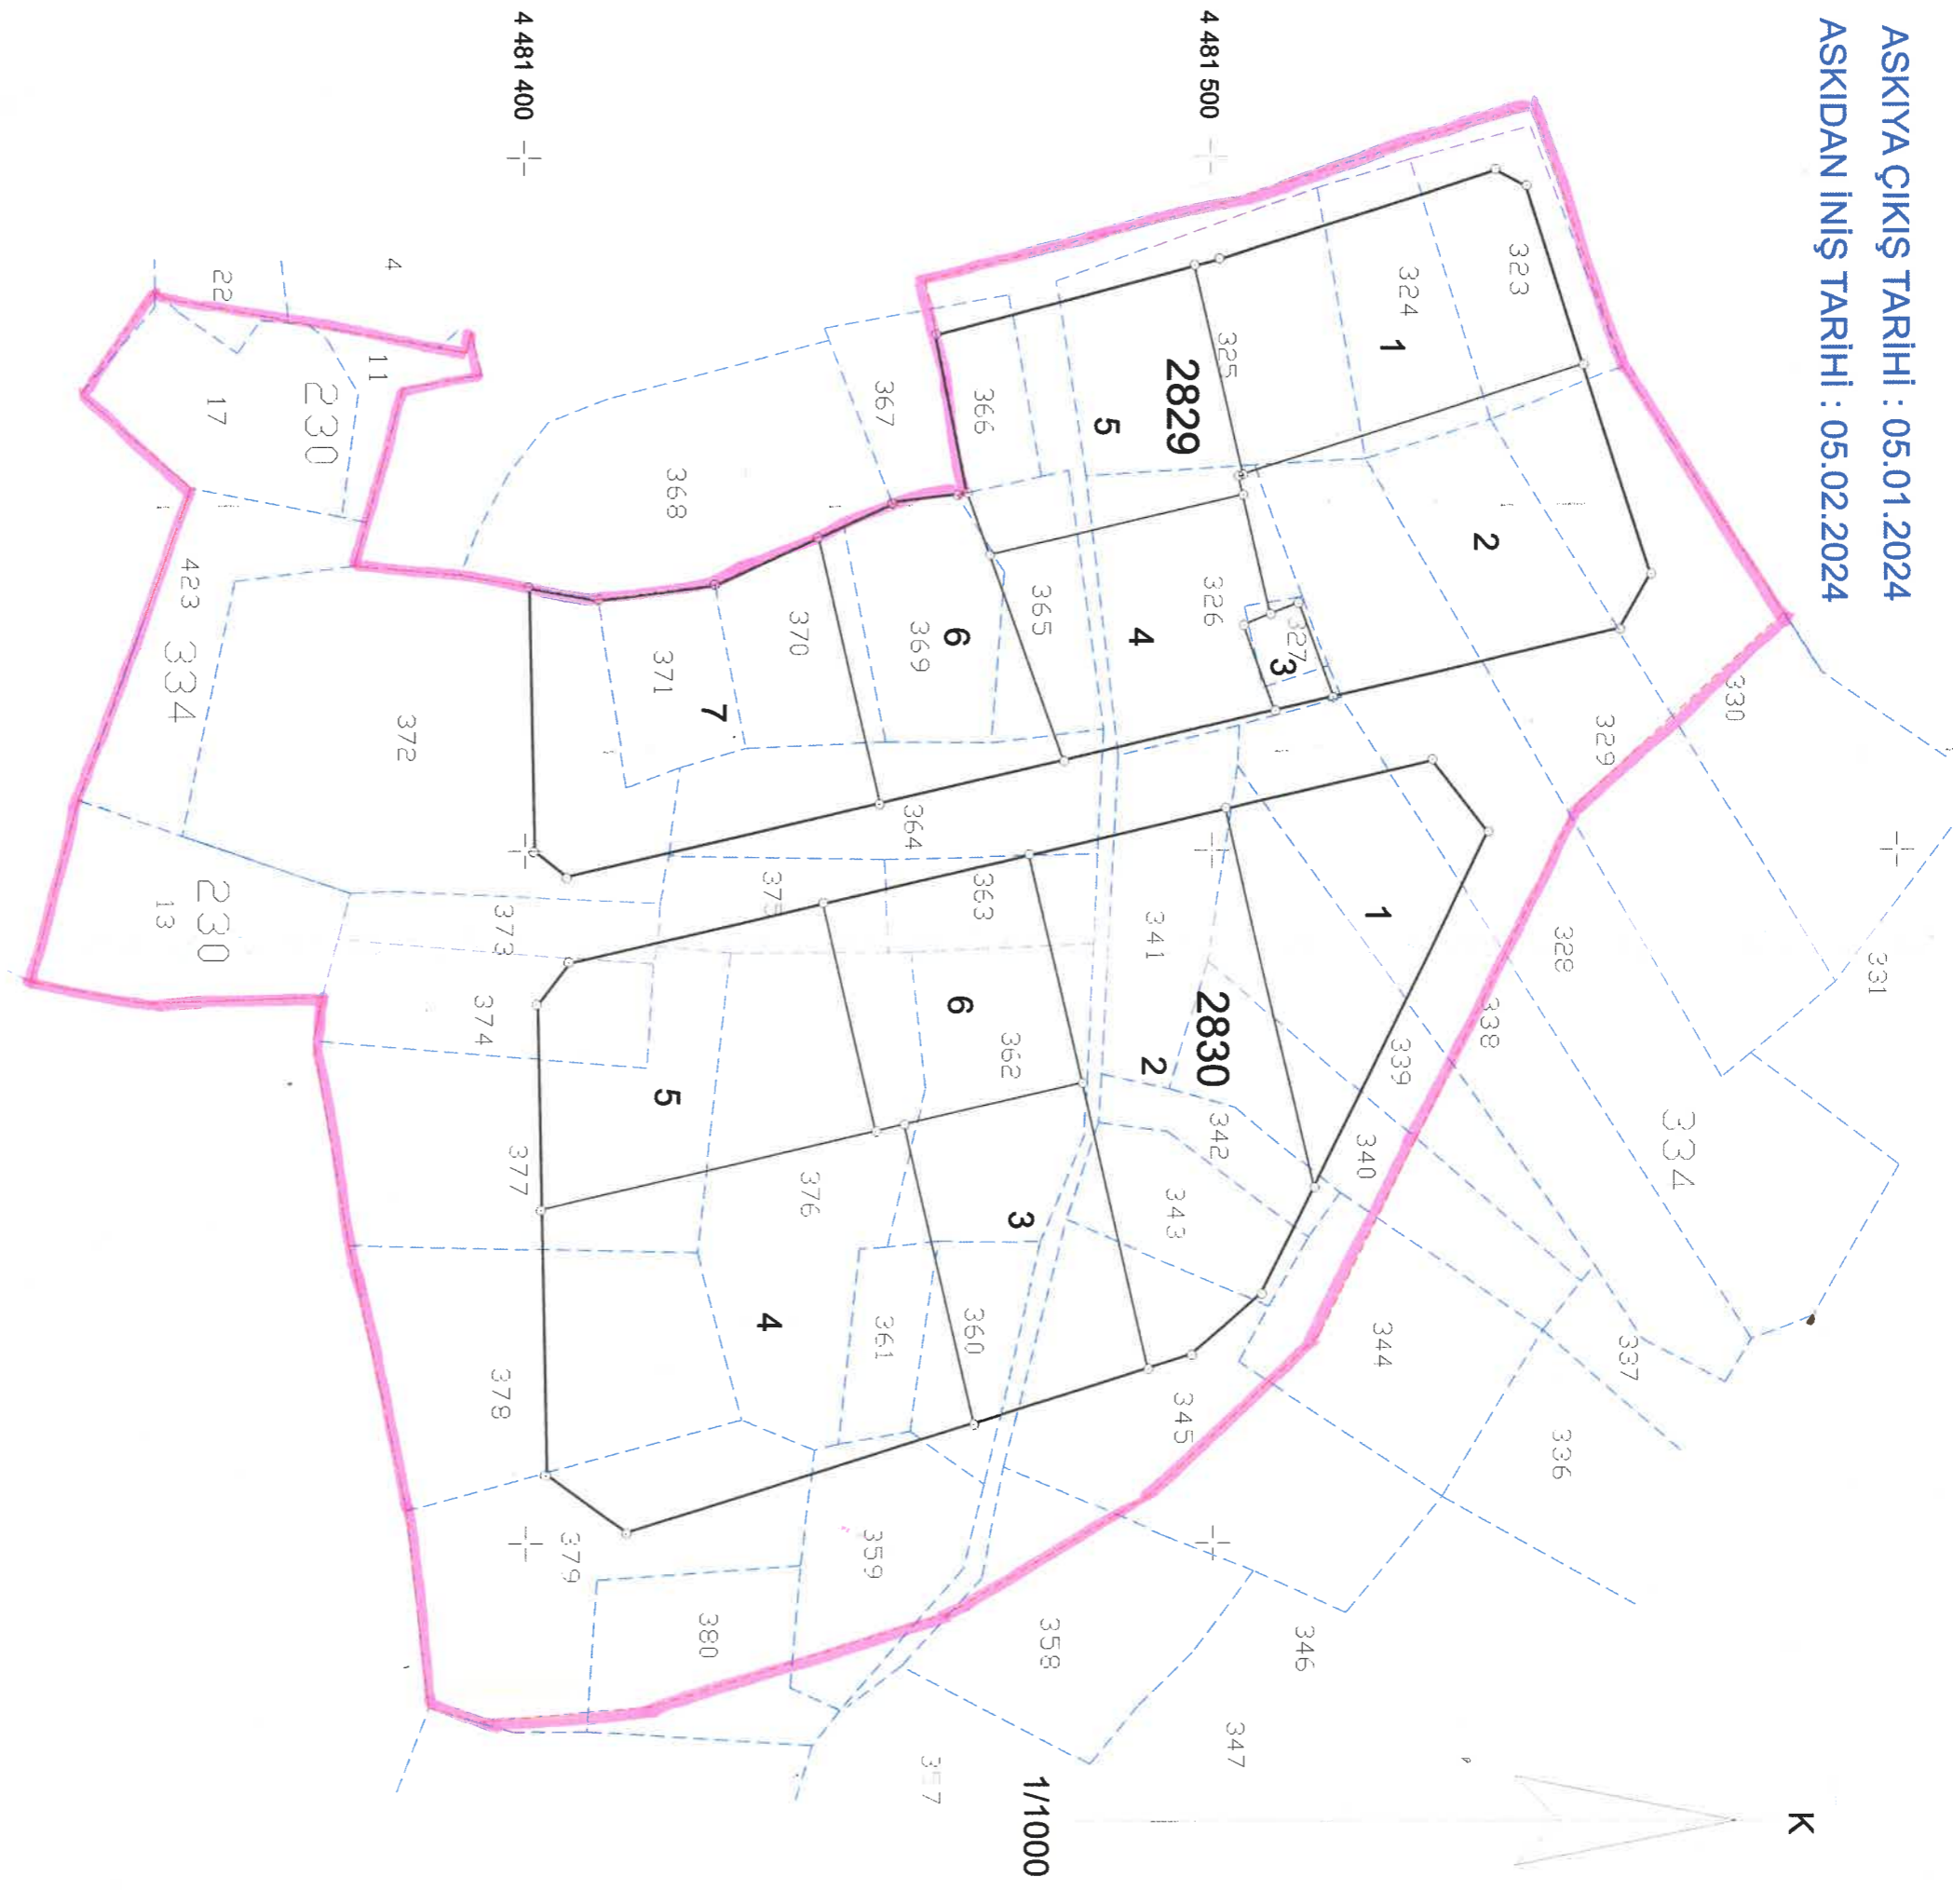

KÜÇÜKKUMLA MAHALLESİ DÜZENLEME SINIR VE ASKI İLAN HARİTASI

K.KUMLA KARAYOLU GÜNEYİ 32. ETAP 18. MADDE UYGULAMASI

ASKIYA ÇIKIŞ TARİHİ : 05.01.2024

ASKIDAN İNİŞ TARİHİ : 05.02.2024

4 481 300 + 424 300

424 400

424 500

UYGUNDUR		KADASTRO	
BELEDİYE/ÖZEL İDARE/PROJE İDARESİ		MÜDÜRLÜĞÜ	
DÜZENLEYEN	KONTROL EDEN	ONAYLAYAN	KONTROL EDEN
ADI SOYADI	Cengiz KARAKUŞ		
TARİH			
İMZA			